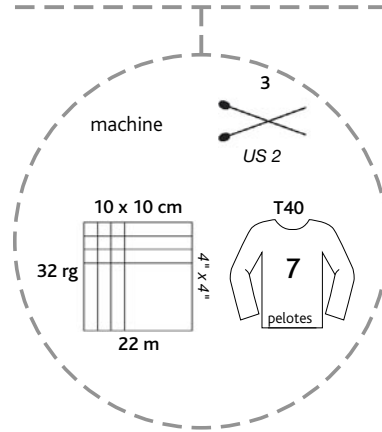

CÂLINE

70% acrylique "Courtelle",
30% laine
pelotes de 50 g = 215 m±
sachets de 500 g

70% acryl "Courtelle",
30% wool
balls 1-3/4 oz = 234 yds±
bags 17,6 oz

lavage machine *Machine wash*
cycle laine 30° *Wool program 30° C*
pas de chlore *Do not bleach*
séchage à plat *Do not tumble dry*
repassage doux *Cool iron*