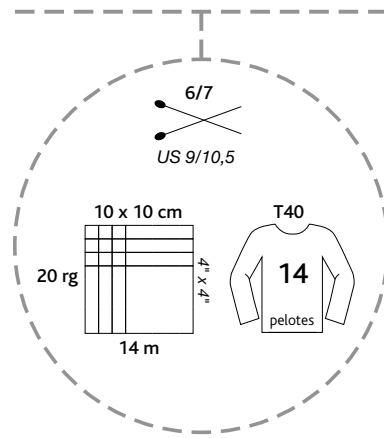

# COUP DE COEUR

100 % polyamide  
 pelotes de 50 g = 65 m±  
 sachets de 500 g

**100 % polyamide**  
 balls 1-3/4 oz = 71 yds±  
 bags 17,6 oz

lavage main ou machine *Hand wash or machine*  
 programme «délicat» *wash «delicate»*  
 pas de chlore *Do not bleach*  
 séchage à plat *Do not tumble dry*  
 pas de repassage *Do not iron*