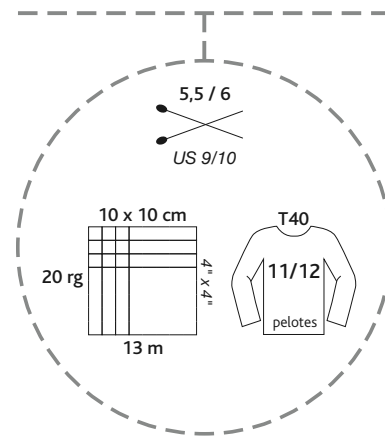

# DENTELLE

44% polyamide, 28% coton,  
28% acrylique,  
pelotes de 50 g = 60 m±  
sachets de 500 g

44% *polyamide*, 28% *coton*,  
28% *acrylic*  
balls 1-3/4 oz = 65 yds±  
bags 17,6 oz

lavage main *Hand wash*  
pas de chlore *Do not bleach*  
séchage à plat *Do not tumble dry*  
pas de repassage *Do not iron*