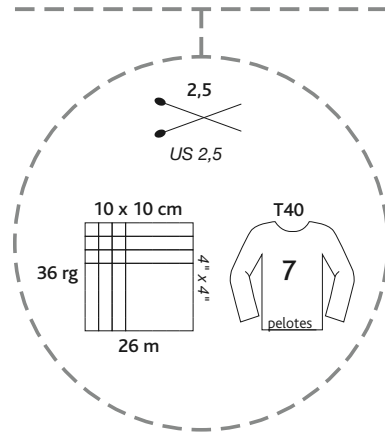

LAYETTE PLUS

100 % acrylique
 pelotes de 50 g = 210 m±
 sachets de 500 g

100 % acrylic
 balls 1-3/4 oz = 229 yds±
 bags 17.6 oz

lavage machine *Machine wash*
 cycle laine à 30°C *wool program 30°C*
 pas de chlore *Do not bleach*
 séchage à plat *Do not tumble dry*
 pas de repassage *Do not iron*

plassard

	écru			blanc			
	natural			white			
290	263	273	354	200	377	177	326

220	280	216	217	281	299	300	214	247	213	225
-----	-----	-----	-----	-----	-----	-----	-----	-----	-----	-----

< coloris imprimés - printed colours >
 205 210 202 207 208 206 201