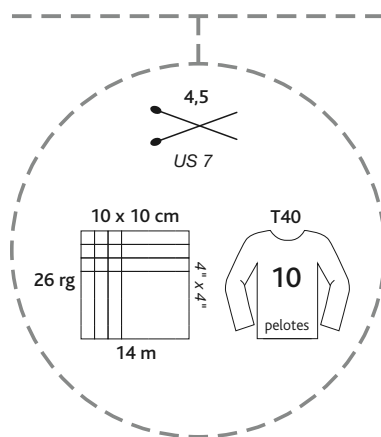

# LIN 100%

100 % lin

pelotes de 50 g = 105 m±

sachets de 500 g

**100 % linen**

balls 1-3/4 oz = 115 yds±

bags 17,6 oz

lavage à la main *Hand wash only*  
pas de chlore *Do not bleach*  
séchage à plat *Do not tumble dry*  
repassage doux *Cool iron*