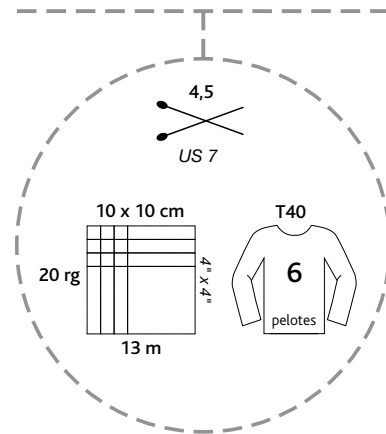

SYMPHONIE

100 % laine mérinos
écheveaux de 100 g = 175 m±
sachets de 600 g

100 % merino wool
skeins 3-1/2 oz = 190 yds±
bags 21,1 oz

lavage main *Handwash only*
pas de chlore *Do not bleach*
séchage à plat *Do not tumble dry*
pas de repassage *Do not iron*