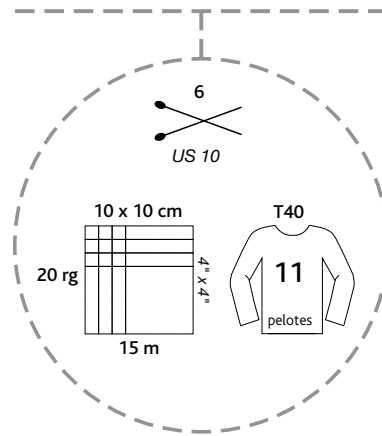

FLORE

75 % kid mohair, 20 % laine,
5 % polyamide
pelotes de 50 g = 90 m±
sachets de 500 g

75 % kid mohair, 20 % wool,
5 % nylon
balls 1-3/4 oz = 98 yds±
bags 17.6 oz

lavage à la main *Handwash only*
pas de chlore *Do not bleach*
séchage à plat *Do not tumble dry*
pas de repassage *Do not iron*