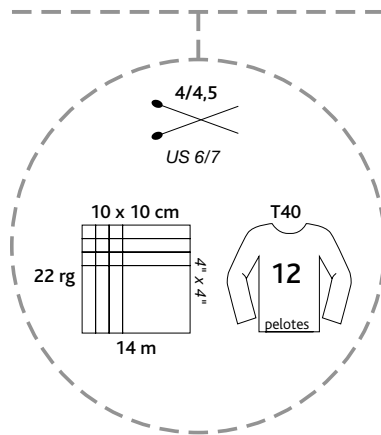

LOUINIE

50 % laine, 50 % polyamide
 pelotes de 25 g = 40 m±
 sachets de 250 g

50% wool, 50 % polyamide
 balls 0.88 oz = 44 yds±
 bags 8.8 oz

lavage main *Hand wash only*
 pas de chlore *Do not bleach*
 séchage à plat *Do not tumble dry*
 pas de repassage *Do not iron*

plassard

010 080 269 309 écreu 027 090 N 314 006 N 111

016 099 117 N 883 206 270 087 N 380 N 265 381

l a p e l o t e a t t i t u d e