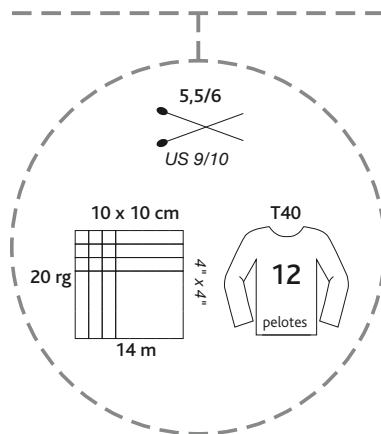

PASTORALE

50% acrylique, 40% laine, 10% polyester
pelotes de 50 g = 75 m±
sachets de 500 g

50% acrylic, 40% wool, 10% polyester
balls 1 - 3/4 oz = 82 yds±
bags 17,6 oz

lavage main *Hand wash*
pas de chlore *Do not bleach*
séchage à plat *Do not tumble dry*
pas de repassage *Do not iron*

09

04

03

07

05

10

08

02