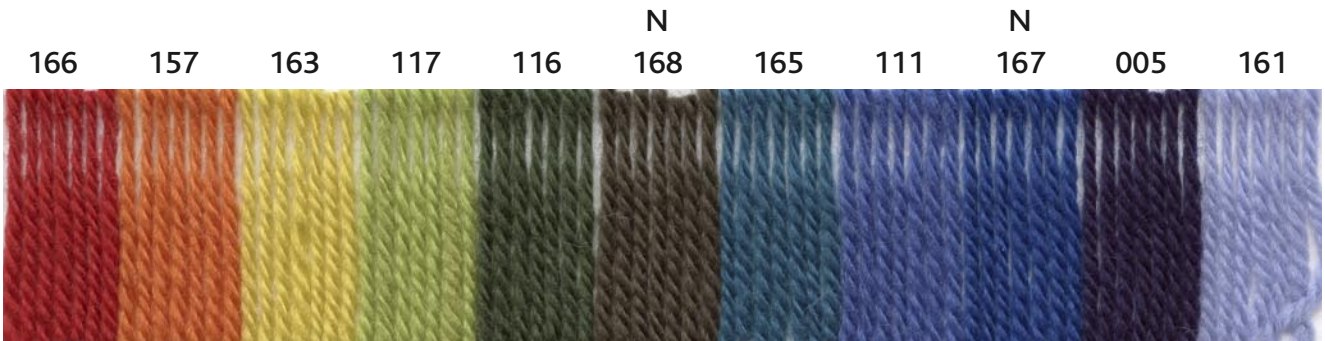

POP3

100 % laine superwash
pelotes de 50 g = 150 m±
sachets de 500 g

100 % wool sw
balls 1-3/4 oz = 164 yds±
bags 17.6 oz

lavage machine *Machine wash*
cycle laine à 30°C *wool program 30°C*
pas de chlore *Do not bleach*
séchage à plat *Do not tumble dry*
pas de repassage *Do not iron*

plassard

l a p e l o t e a t t i t u d e