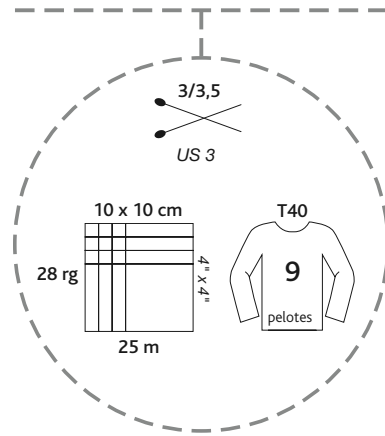

POP3

100 % laine superwash
 pelotes de 50 g = 150 m±
 sachets de 500 g

100 % wool sw
 balls 1-3/4 oz = 164 yds±
 bags 17.6 oz

lavage machine *Machine wash*
 cycle laine à 30°C *wool program 30°C*
 pas de chlore *Do not bleach*
 séchage à plat *Do not tumble dry*
 pas de repassage *Do not iron*