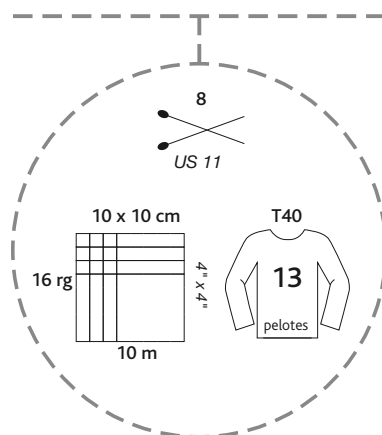

SONATE

38% laine, 38% polyester, 24% polyamide
pelotes de 50 g = 45 m±
sachets de 500 g

38% wool, 38% polyester, 24% polyamide
balls 1 - 3/4 oz = 49 yds±
bags 17,6 oz

lavage main *Hand wash*
pas de chlore *Do not bleach*
séchage à plat *Do not tumble dry*
pas de repassage *Do not iron*